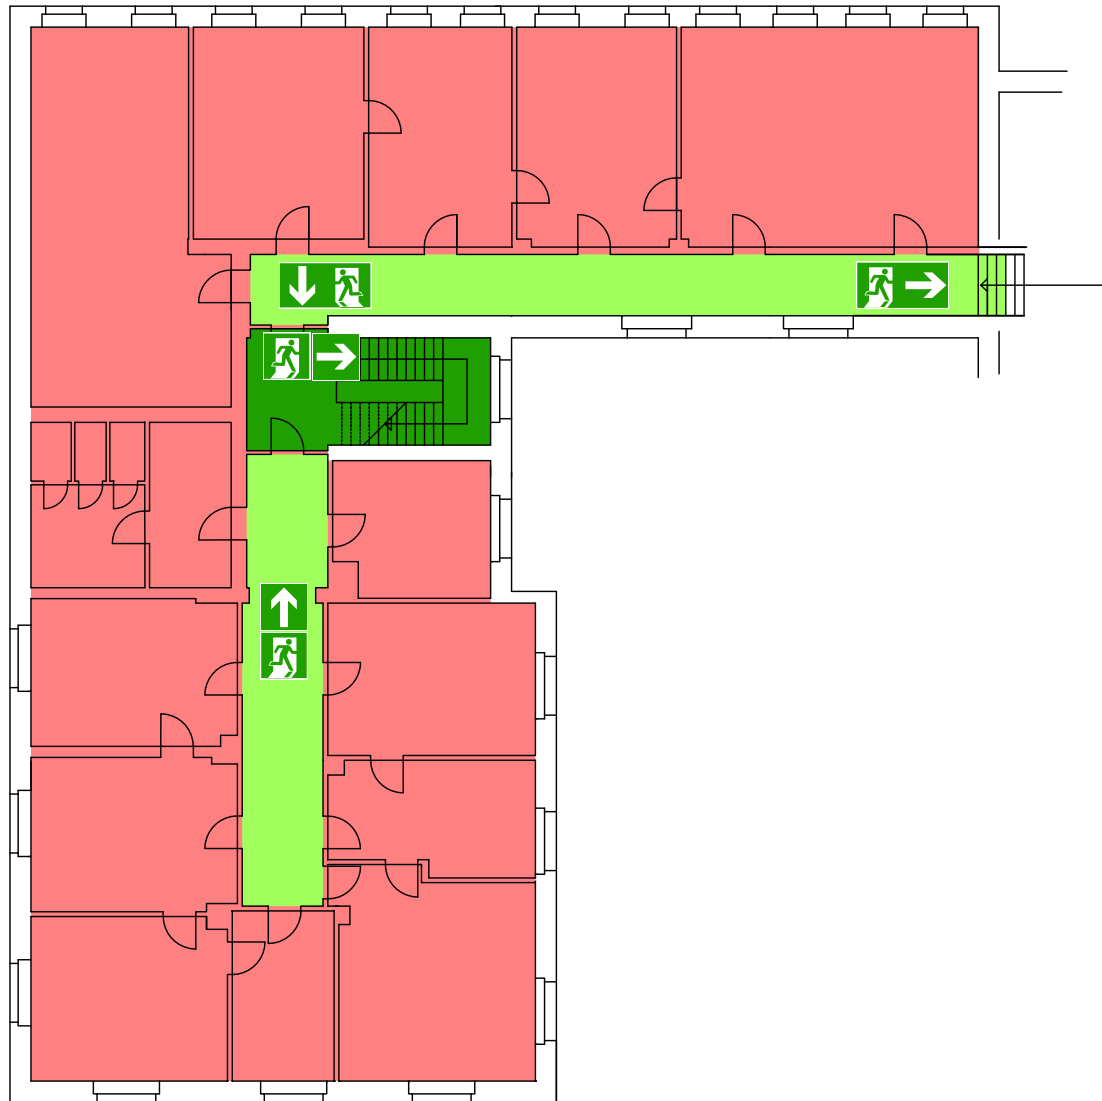

A

B

S 2

Universität Witten/Herdecke gGmbH
Evakuierungsplan
Stockumer Str. 12
UG
30.11.2010
Rainer Scheller
1:200

B

A

B

Universität Witten/Herdecke gGmbH
Evakuierungsplan
Stockumer Str. 12
EG
30.11.2010
Rainer Scheller
1:200