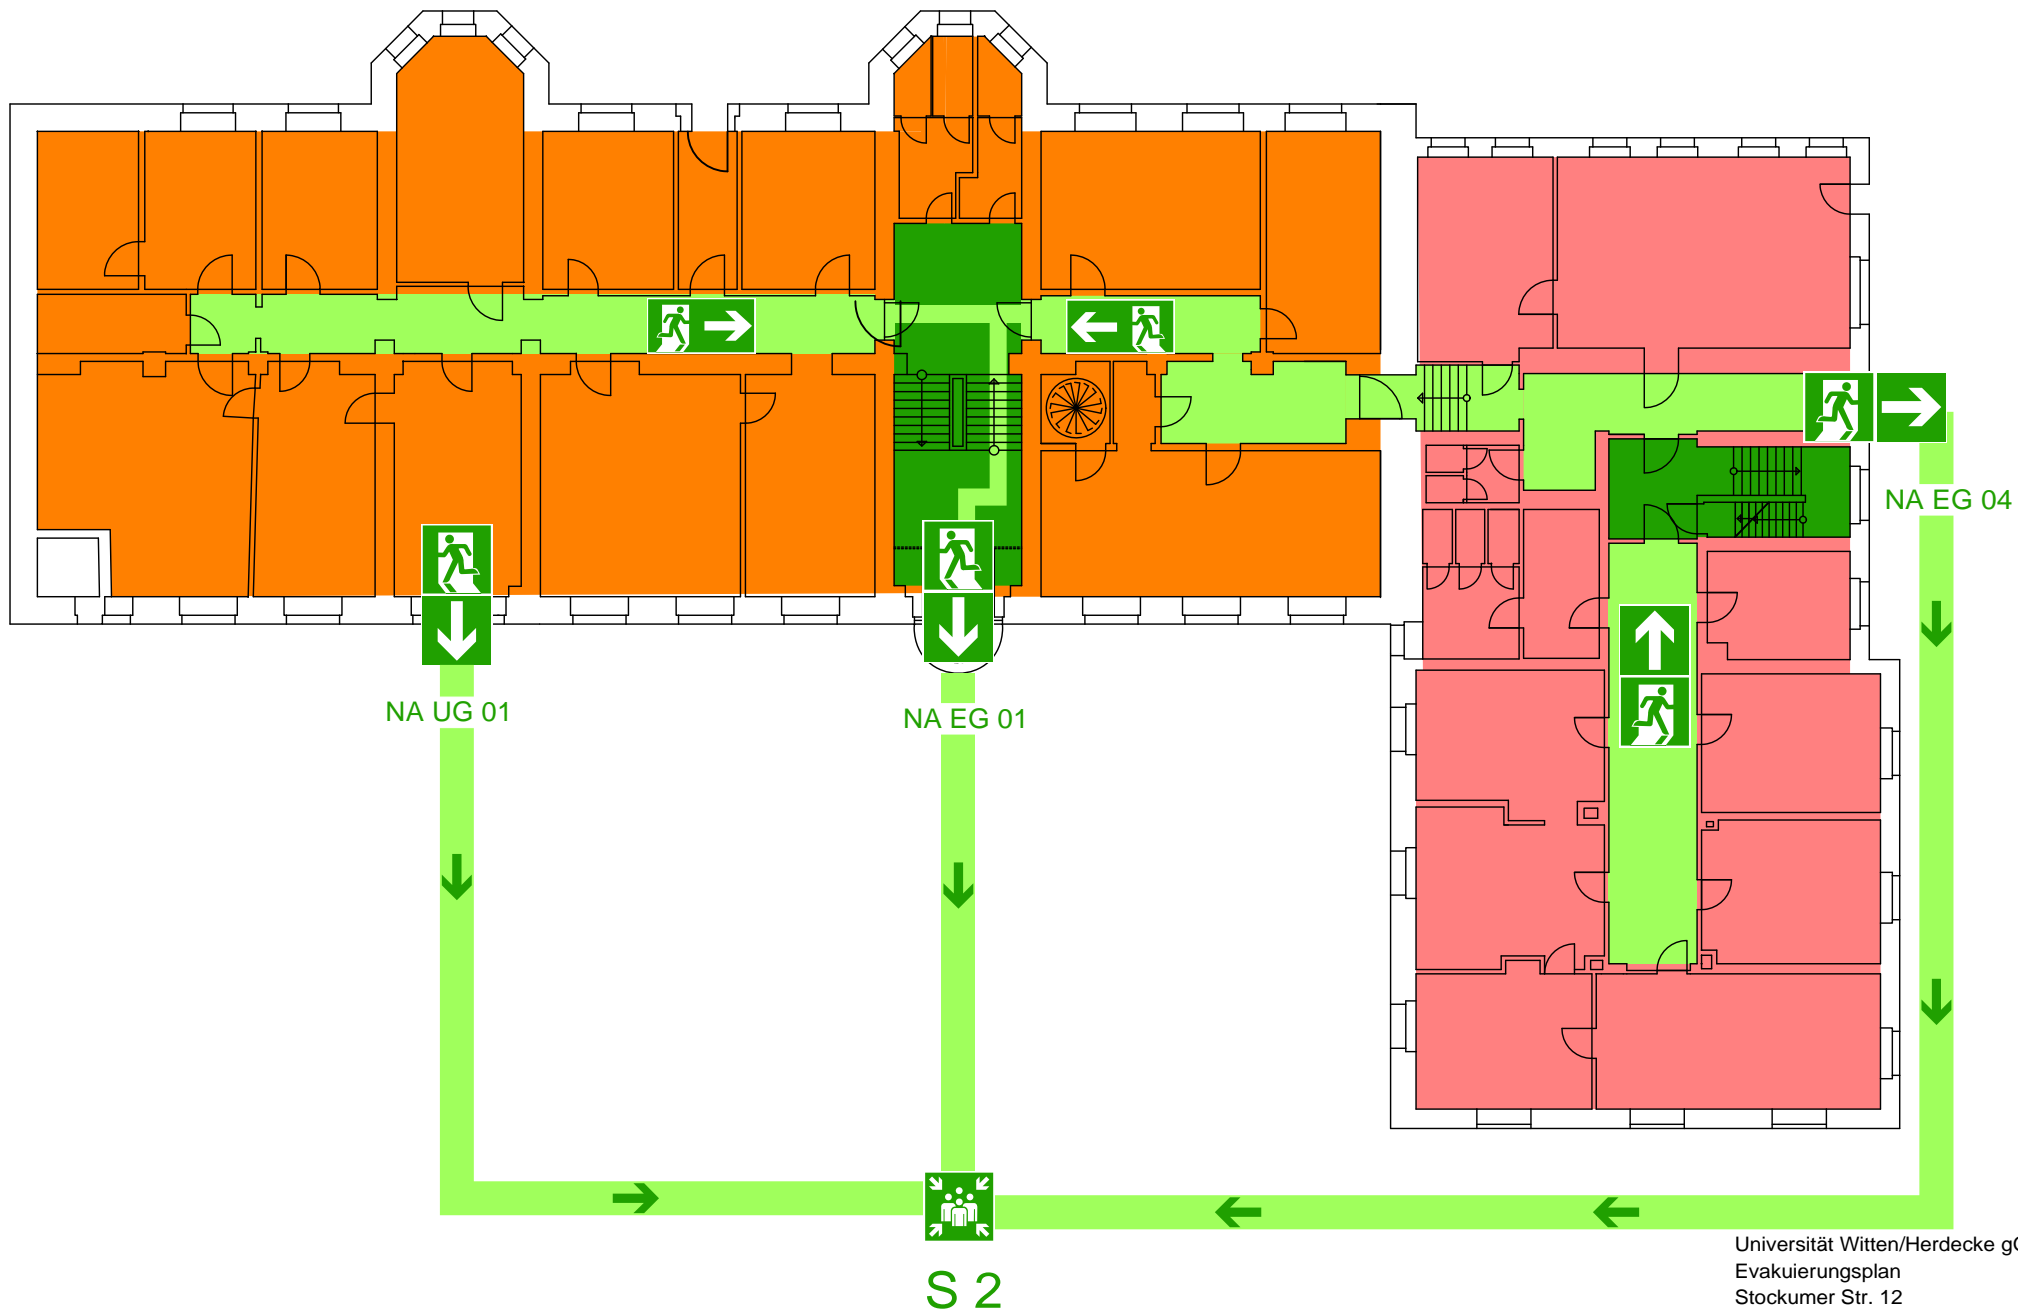

A

B

S 2

Universität Witten/Herdecke gGmbH
Evakuierungsplan
Stockumer Str. 12
UG
30.11.2010
Rainer Scheller
1:200

B

A

B

Universität Witten/Herdecke gGmbH
Evakuierungsplan
Stockumer Str. 12
EG
30.11.2010
Rainer Scheller
1:200