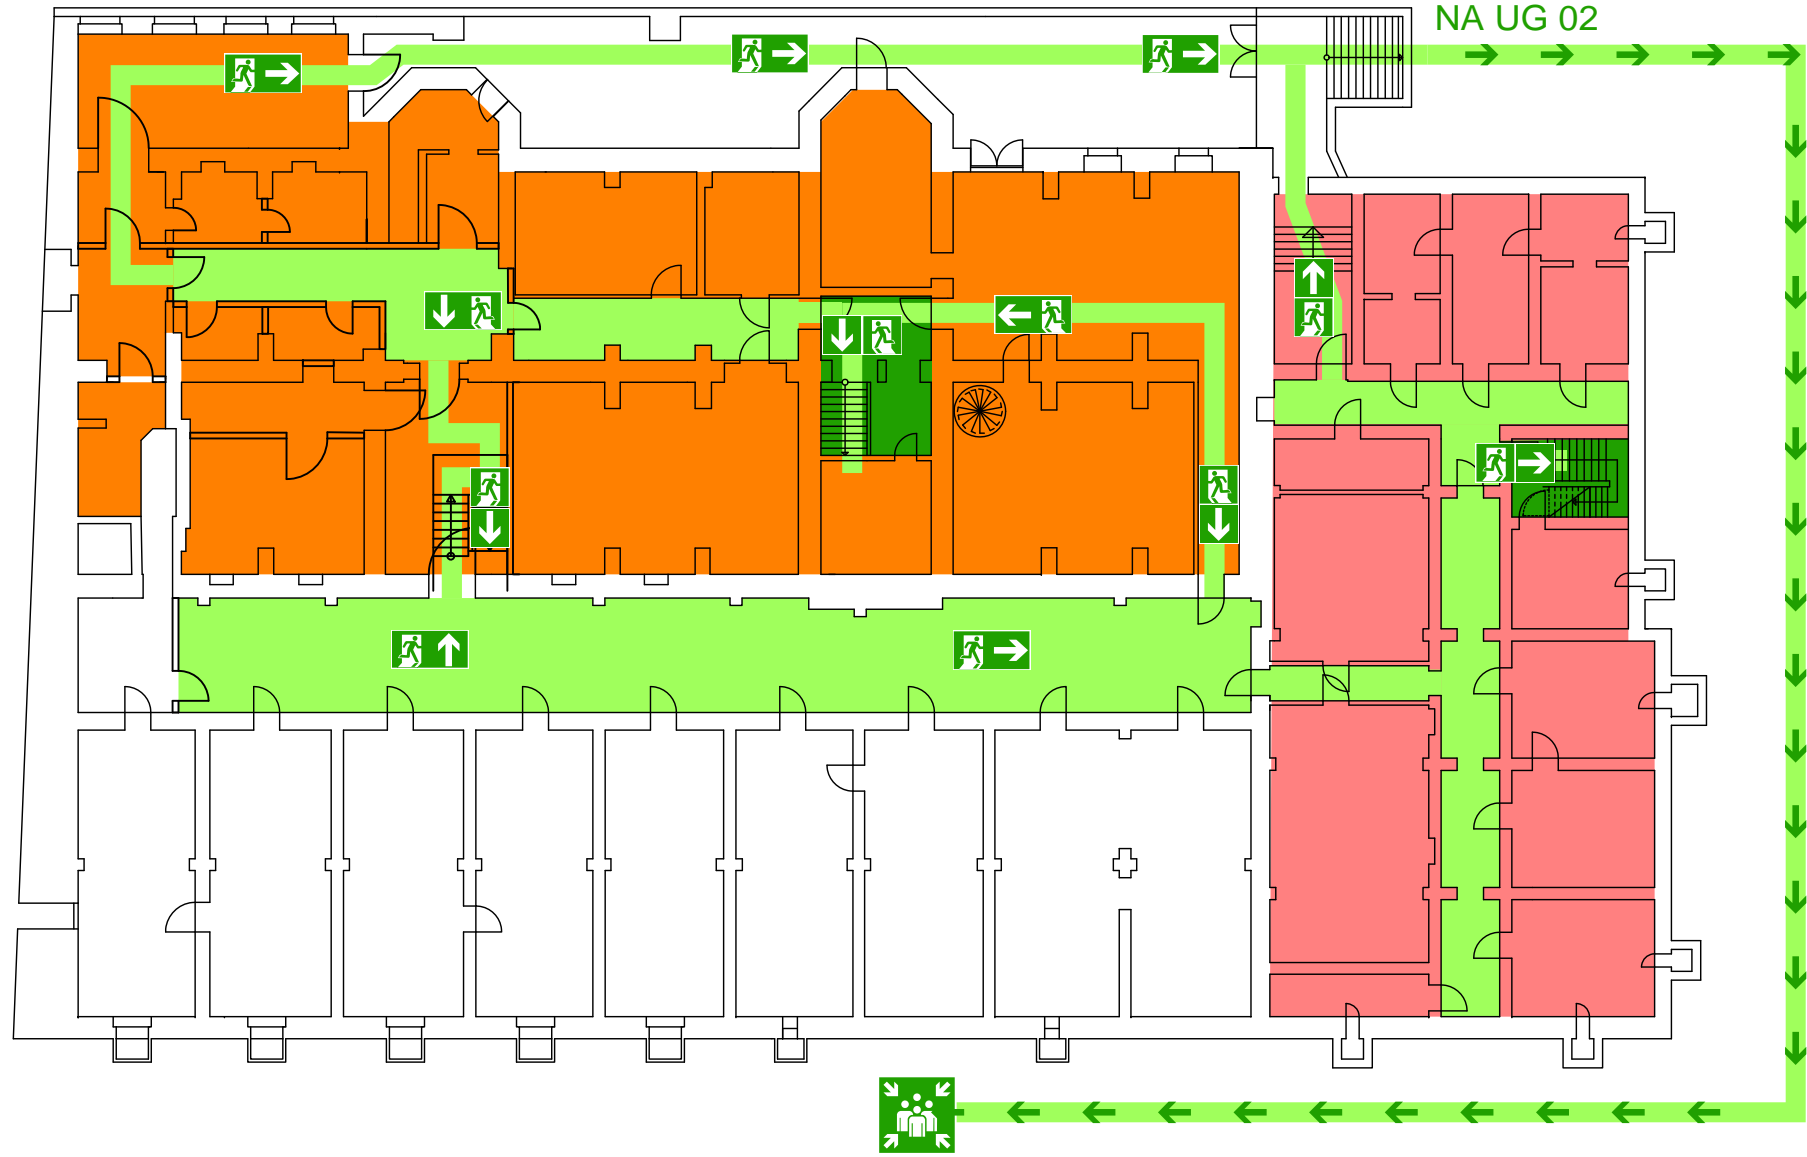

A

B

S 2

Universität Witten/Herdecke gGmbH
Evakuierungsplan
Stockumer Str. 12
UG
30.11.2010
Rainer Scheller
1:200

B

A

B

Universität Witten/Herdecke gGmbH
Evakuierungsplan
Stockumer Str. 12
EG
30.11.2010
Rainer Scheller
1:200