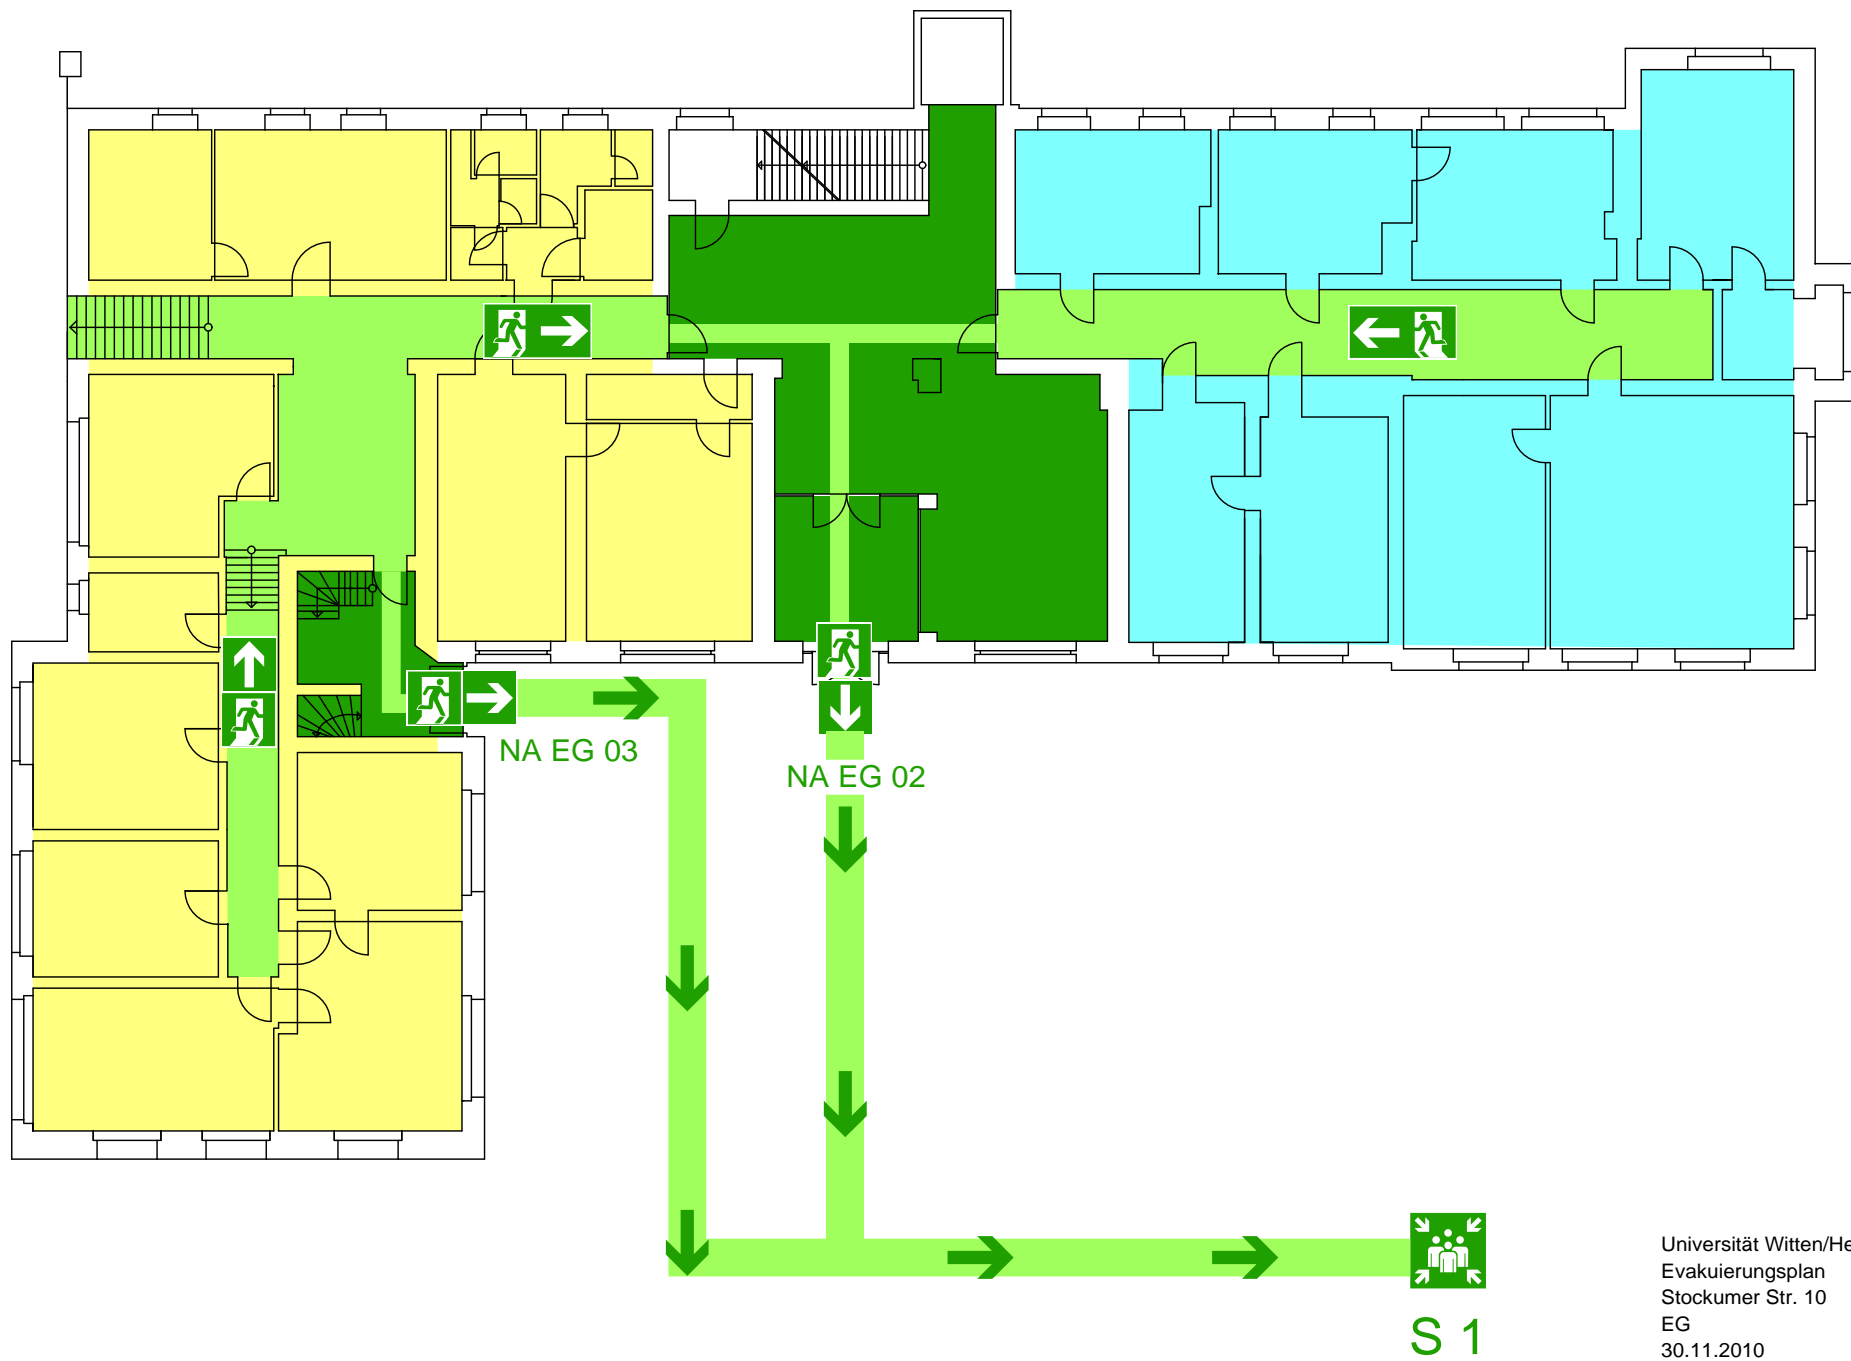

C

D

C

D

Universität Witten/Herdecke gGmbH
Evakuierungsplan
Stockumer Str. 10
EG
30.11.2010
Rainer Scheller
1:200

C

D

S 1

Universität Witten/Herdecke gGmbH

Evakuierungsplan

Stockumer Str. 10

1. OG

30.11.2010

Rainer Scheller

1:200

C

D

S 1

C

D

S 1