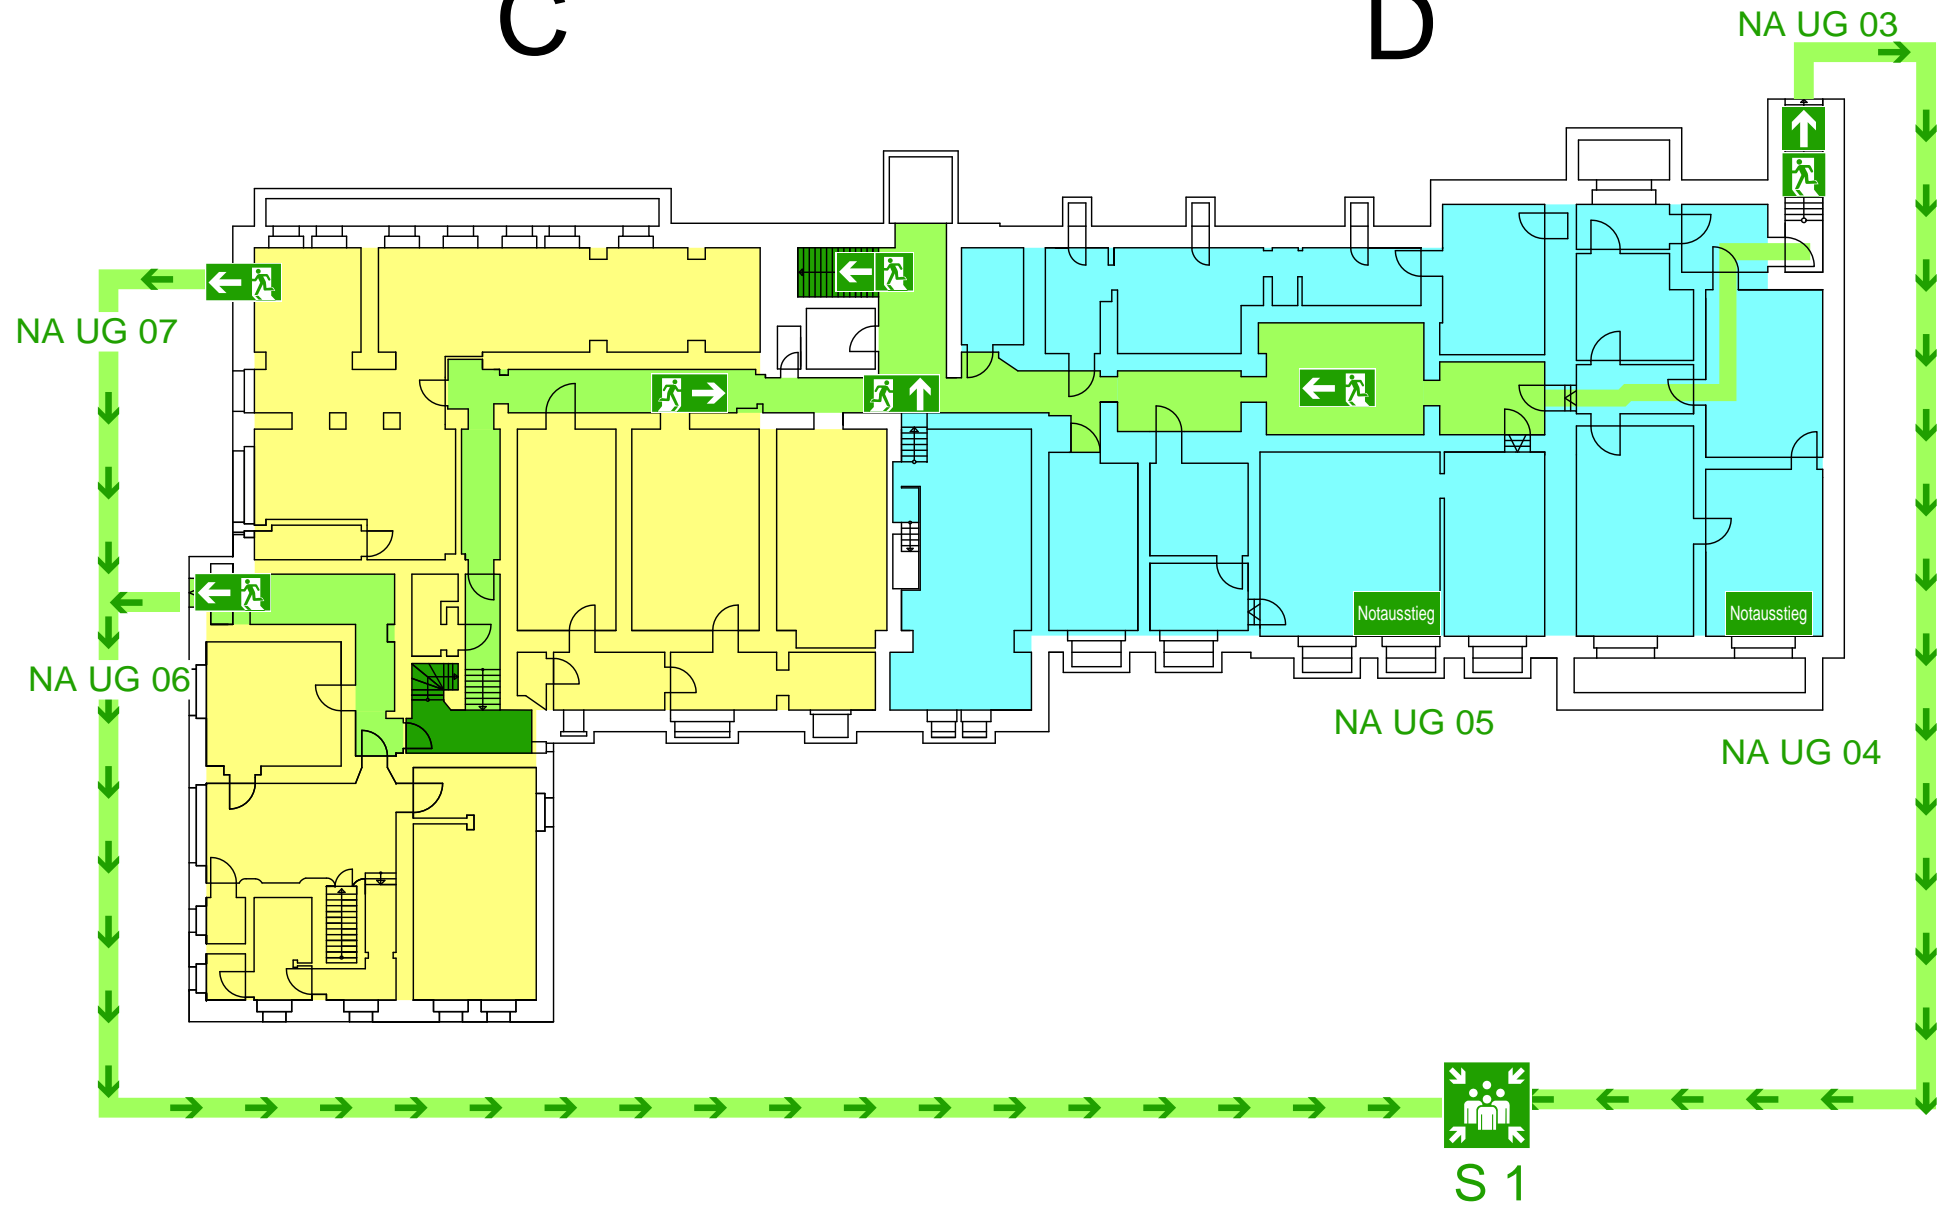

C

D

C

D

Universität Witten/Herdecke gGmbH
Evakuierungsplan
Stockumer Str. 10
EG
30.11.2010
Rainer Scheller
1:200

C

D

S 1

Universität Witten/Herdecke gGmbH

Evakuierungsplan

Stockumer Str. 10

1. OG

30.11.2010

Rainer Scheller

1:200

C